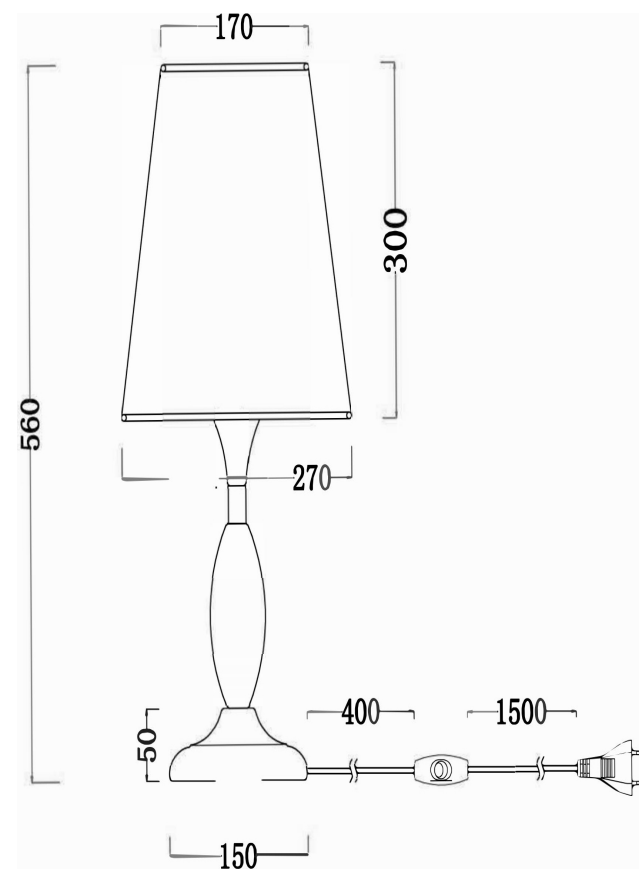

freya

Инструкция FR2022TL-01CH

1xE27 40W

Модель: FR2022TL-01CH

Коллекция: Classic

Серия: New Series 022

Настольная лампа