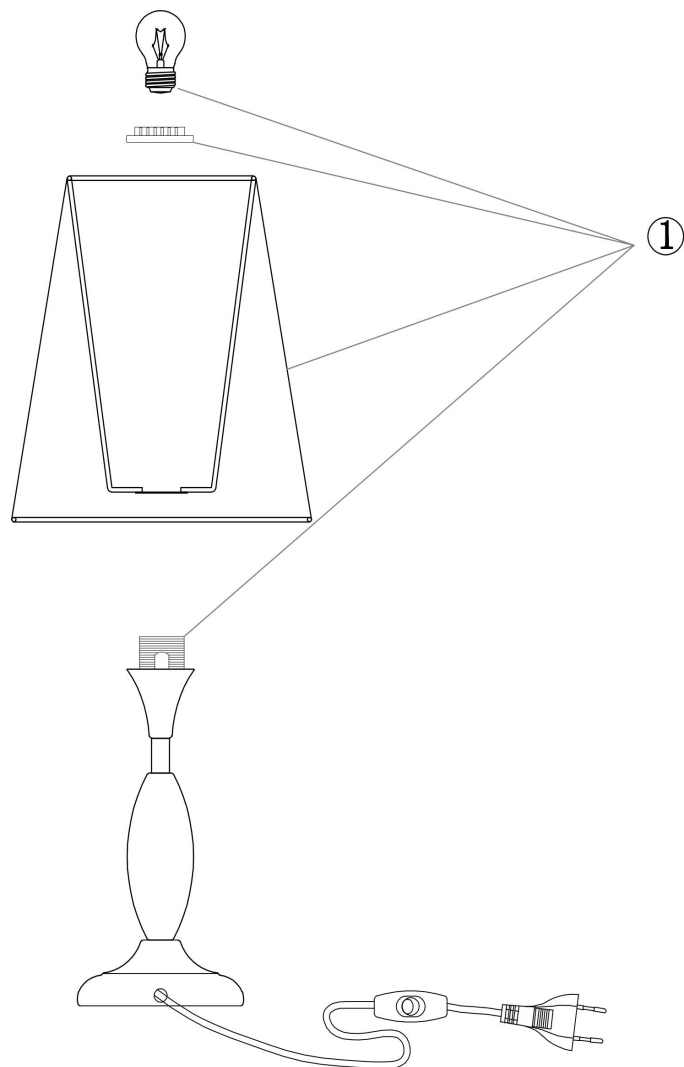

freya

Инструкция FR2022TL-01CH

1xE27 40W

Модель: FR2022TL-01CH

Коллекция: Classic

Серия: New Series 022

Настольная лампа