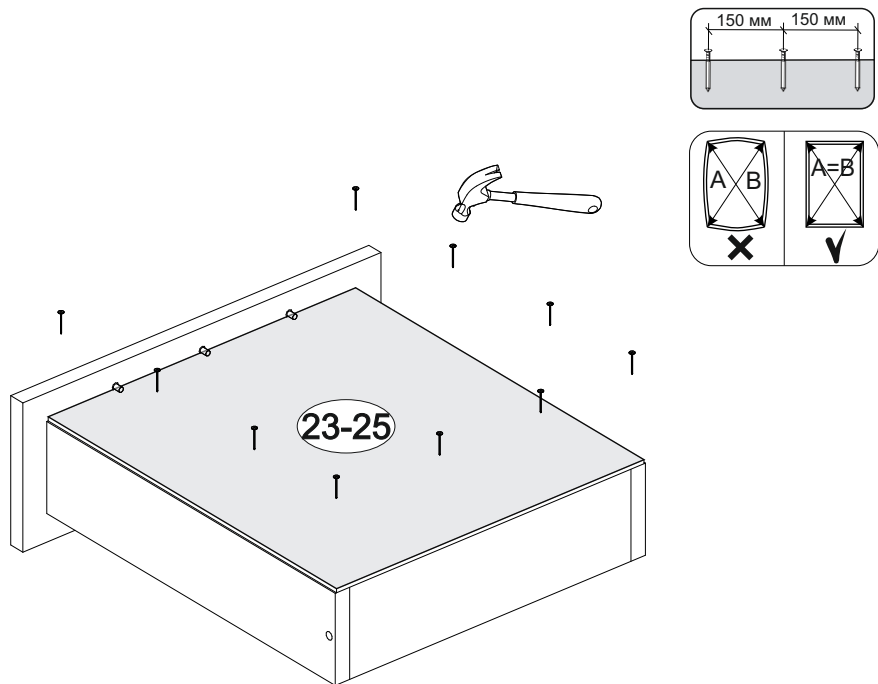

## Стол письменный Айден СТП06-1200

		
1200	770	550

№ дет.	Деталь/Detail	Размер/Size	Кол-во/ Quantity	№ упак./ № pack
1	Бок левый/Side left	754x450	1	1/1
2	Бок правый/Side right	754x450	1	1/1
3	Бок правый/Side right	754x450	1	1/1
4	Крышка/Top	1200x550	1	1/1
5	Вязка/Connecting element	744x250	1	1/1
6	Планка/Plank	368x80	1	1/1
7-8	Планка/Plank	368x80	2	1/1
9-10	Цоколь/Socle	368x80	2	1/1
11-13	Бок ящика левый/Side left	350x100	3	1/1
14-16	Бок ящика правый/Side right	350x100	3	1/1
17-19	Задняя стенка ящика/Back side	311x100	3	1/1
20-22	Фасад ящика/Front	362x190	3	1/1
23-25	Дно ящика ЛДВП/Drawer bottom	343x350	3	1/1
26	Задняя стенка ДВП/Back side	720x395	1	1/1

В мебельном наборе могут быть конструктивные изменения, не указанные в данной инструкции и не ухудшающие качество изделия

15

1

2

11

12

5

6