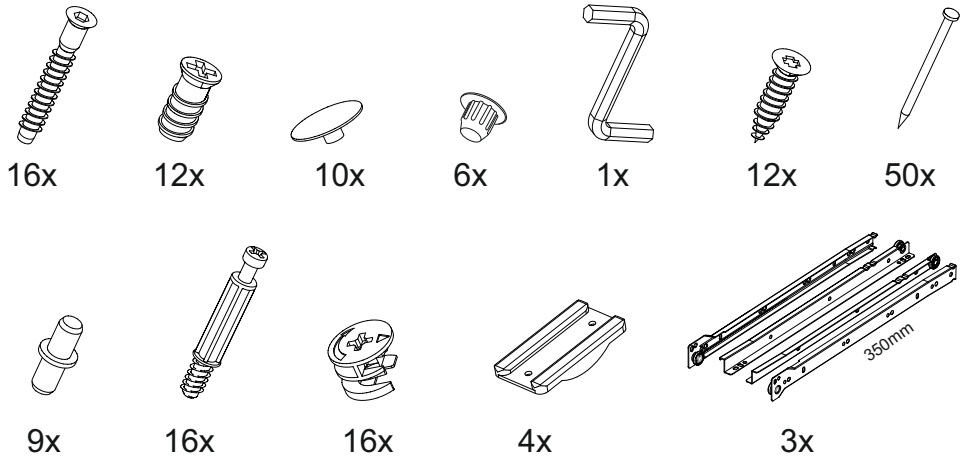

## Стол письменный Айден СТП06-1200

		
1200	770	550

№ дет.	Деталь/Detail	Размер/Size	Кол-во/ Quantity	№ упак./ № pack
1	Бок левый/Side left	754x450	1	1/1
2	Бок правый/Side right	754x450	1	1/1
3	Бок правый/Side right	754x450	1	1/1
4	Крышка/Top	1200x550	1	1/1
5	Вязка/Connecting element	744x250	1	1/1
6	Планка/Plank	368x80	1	1/1
7-8	Планка/Plank	368x80	2	1/1
9-10	Цоколь/Socle	368x80	2	1/1
11-13	Бок ящика левый/Side left	350x100	3	1/1
14-16	Бок ящика правый/Side right	350x100	3	1/1
17-19	Задняя стенка ящика/Back side	311x100	3	1/1
20-22	Фасад ящика/Front	362x190	3	1/1
23-25	Дно ящика ЛДВП/Drawer bottom	343x350	3	1/1
26	Задняя стенка ДВП/Back side	720x395	1	1/1