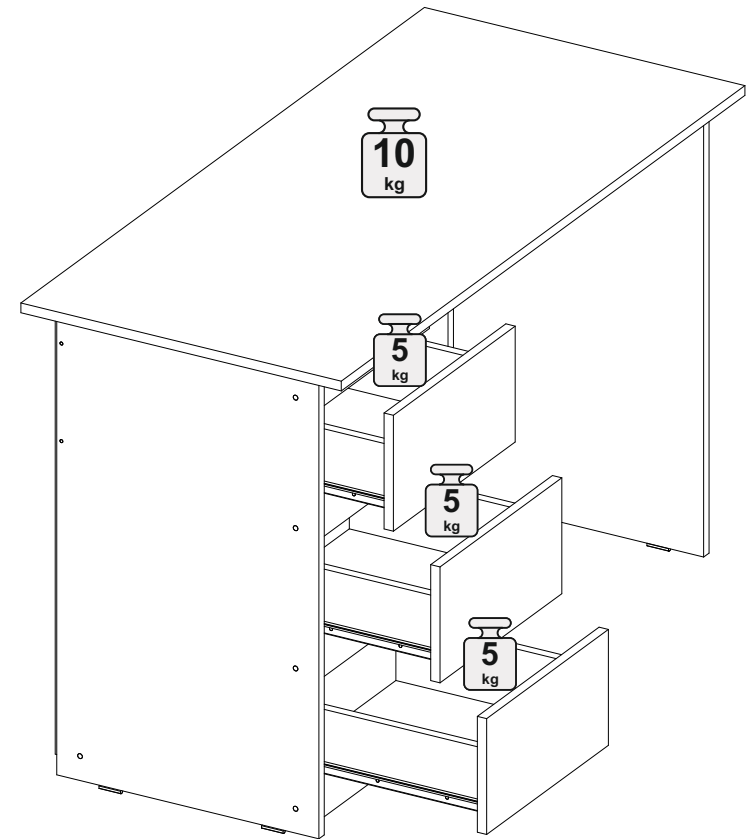

## Стол письменный Айден СТП06-1200

		
1200	770	550

№ дет.	Деталь/Detail	Размер/Size	Кол-во/ Quantity	№ упак./ № pack
1	Бок левый/Side left	754x450	1	1/1
2	Бок правый/Side right	754x450	1	1/1
3	Бок правый/Side right	754x450	1	1/1
4	Крышка/Top	1200x550	1	1/1
5	Вязка/Connecting element	744x250	1	1/1
6	Планка/Plank	368x80	1	1/1
7-8	Планка/Plank	368x80	2	1/1
9-10	Цоколь/Socle	368x80	2	1/1
11-13	Бок ящика левый/Side left	350x100	3	1/1
14-16	Бок ящика правый/Side right	350x100	3	1/1
17-19	Задняя стенка ящика/Back side	311x100	3	1/1
20-22	Фасад ящика/Front	362x190	3	1/1
23-25	Дно ящика ЛДВП/Drawer bottom	343x350	3	1/1
26	Задняя стенка ДВП/Back side	720x395	1	1/1