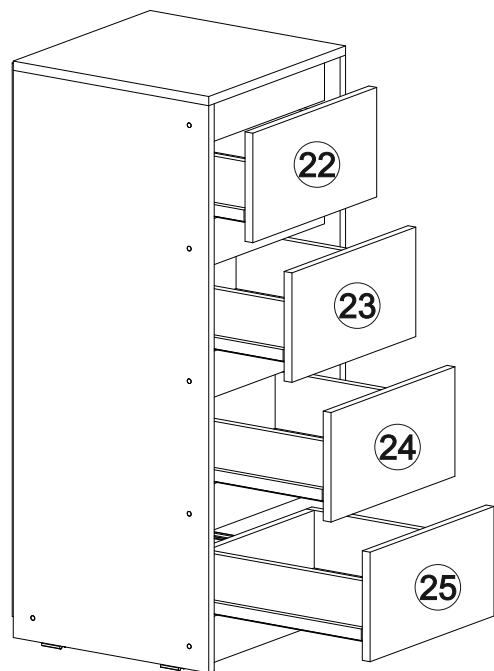

## Стол письменный Айден СТП06-1200

		
1200	770	550

№ дет.	Деталь/Detail	Размер/Size	Кол-во/ Quantity	№ упак./ № pack
1	Бок левый/Side left	754x450	1	1/1
2	Бок правый/Side right	754x450	1	1/1
3	Бок правый/Side right	754x450	1	1/1
4	Крышка/Top	1200x550	1	1/1
5	Вязка/Connecting element	744x250	1	1/1
6	Планка/Plank	368x80	1	1/1
7-8	Планка/Plank	368x80	2	1/1
9-10	Цоколь/Socle	368x80	2	1/1
11-13	Бок ящика левый/Side left	350x100	3	1/1
14-16	Бок ящика правый/Side right	350x100	3	1/1
17-19	Задняя стенка ящика/Back side	311x100	3	1/1
20-22	Фасад ящика/Front	362x190	3	1/1
23-25	Дно ящика ЛДВП/Drawer bottom	343x350	3	1/1
26	Задняя стенка ДВП/Back side	720x395	1	1/1