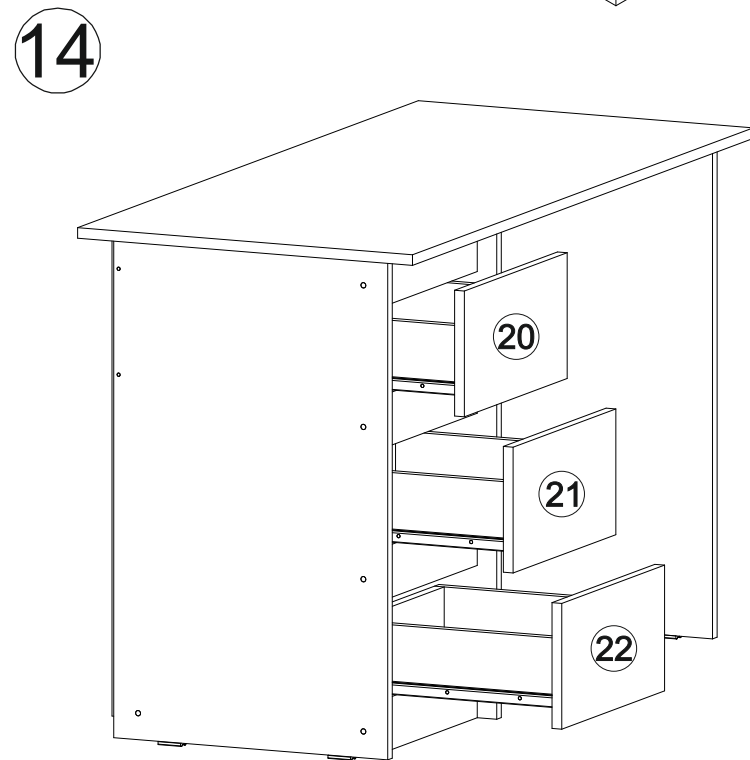

## Стол письменный Айден СТП06-1200

		
1200	770	550

№ дет.	Деталь/Detail	Размер/Size	Кол-во/ Quantity	№ упак./ № pack
1	Бок левый/Side left	754x450	1	1/1
2	Бок правый/Side right	754x450	1	1/1
3	Бок правый/Side right	754x450	1	1/1
4	Крышка/Top	1200x550	1	1/1
5	Вязка/Connecting element	744x250	1	1/1
6	Планка/Plank	368x80	1	1/1
7-8	Планка/Plank	368x80	2	1/1
9-10	Цоколь/Socle	368x80	2	1/1
11-13	Бок ящика левый/Side left	350x100	3	1/1
14-16	Бок ящика правый/Side right	350x100	3	1/1
17-19	Задняя стенка ящика/Back side	311x100	3	1/1
20-22	Фасад ящика/Front	362x190	3	1/1
23-25	Дно ящика ЛДВП/Drawer bottom	343x350	3	1/1
26	Задняя стенка ДВП/Back side	720x395	1	1/1

В мебельном наборе могут быть конструктивные изменения, не указанные в данной инструкции и не ухудшающие качество изделия

15

1

2

11

12

5

6