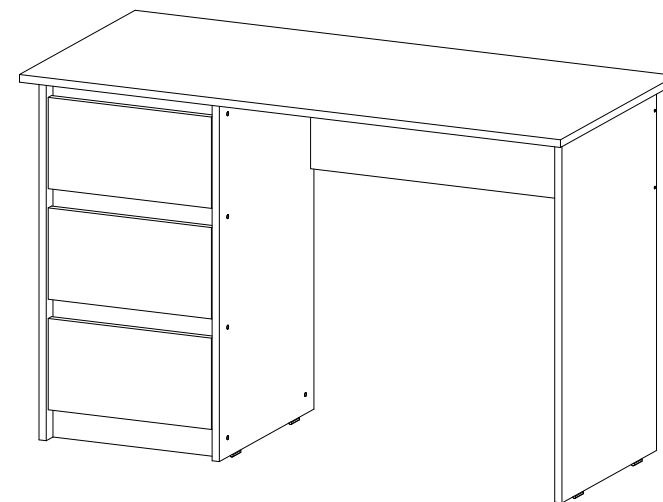

## Стол письменный Айден СТП06-1200

		
1200	770	550

№ дет.	Деталь/Detail	Размер/Size	Кол-во/ Quantity	№ упак./ № pack
1	Бок левый/Side left	754x450	1	1/1
2	Бок правый/Side right	754x450	1	1/1
3	Бок правый/Side right	754x450	1	1/1
4	Крышка/Top	1200x550	1	1/1
5	Вязка/Connecting element	744x250	1	1/1
6	Планка/Plank	368x80	1	1/1
7-8	Планка/Plank	368x80	2	1/1
9-10	Цоколь/Socle	368x80	2	1/1
11-13	Бок ящика левый/Side left	350x100	3	1/1
14-16	Бок ящика правый/Side right	350x100	3	1/1
17-19	Задняя стенка ящика/Back side	311x100	3	1/1
20-22	Фасад ящика/Front	362x190	3	1/1
23-25	Дно ящика ЛДВП/Drawer bottom	343x350	3	1/1
26	Задняя стенка ДВП/Back side	720x395	1	1/1